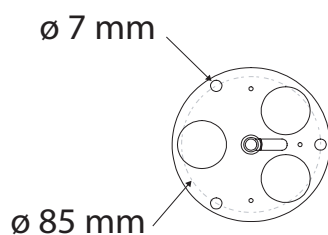

WARNING ! fixing and connecting operations must mandatorily be carried out by qualified personnel only !

ATTENZIONE ! le operazioni di installazione e connessione devono obbligatoriamente essere eseguite solo da personale specializzato !

WARNING ! Ensure power supply is off before connecting or disconnecting fixtures !

ATTENZIONE ! Assicurarsi che l'alimentazione sia disattivata prima di collegare o scollegare i proiettori!

HALF MOON BOLLARD

n.3 M5 Screws

n.3 Fixing Holes

n.3 Fori di fissaggio

Fixing of the fixture to the ground

Fissaggio del proiettore al pavimento

Closing through magnets

Chiusura attraverso magneti