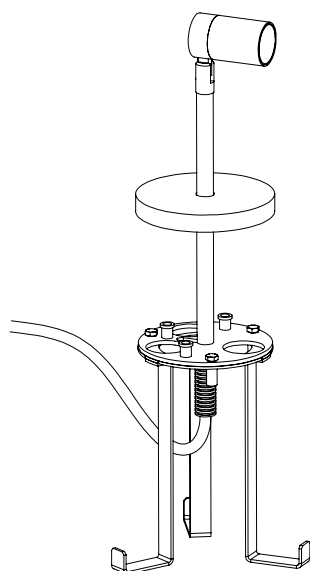

ATTENZIONE ! Assicurarsi che l'alimentazione sia disattivata prima di collegare o scollegare i proiettori!

HALF MOON BOLLARD

n.3 M5 Screws

n.3 Fixing Holes

n.3 Fori di fissaggio

Fixing of the fixture to the ground

Fissaggio del proiettore al pavimento

Closing through magnets

Chiusura attraverso magneti

HALF MOON WALL

Cable type (Power in) - 2x0,25 mm² - L= 1 m
 Tipo di cavo (Power in) - 2x0,25 mm² - L= 1 m

Make only waterproof connections through IP67 junction boxes
 Effettuare solo connessioni stagne attraverso scatole di derivazione IP67

Cable type (Power in) - 8x0,25 mm² - L= 1 m
 Tipo di cavo (Power in) - 8x0,25 mm² - L= 1 m

MAXIMUM 10 FIXTURES

Distance between PSU and last fixture: 100m

CABLE/CAVI	USE/UTILIZZO
ROSSO / RED	RED LED + / LED ROSSO +
VERDE / GREEN	GREEN LED + / LED VERDE +
BLU / BLUE	BLUE LED + / LED BLU+
BIANCO / WHITE	WHITE LED + / LED BIANCO +
ROSA / PINK	RED LED - / LED ROSSO -
GIALLO / YELLOW	GREEN LED - / LED VERDE -
GRIGIO / GREY	BLUE LED - / LED BLU -
MARRONE / BROWN	WHITE LED - / LED BIANCO -