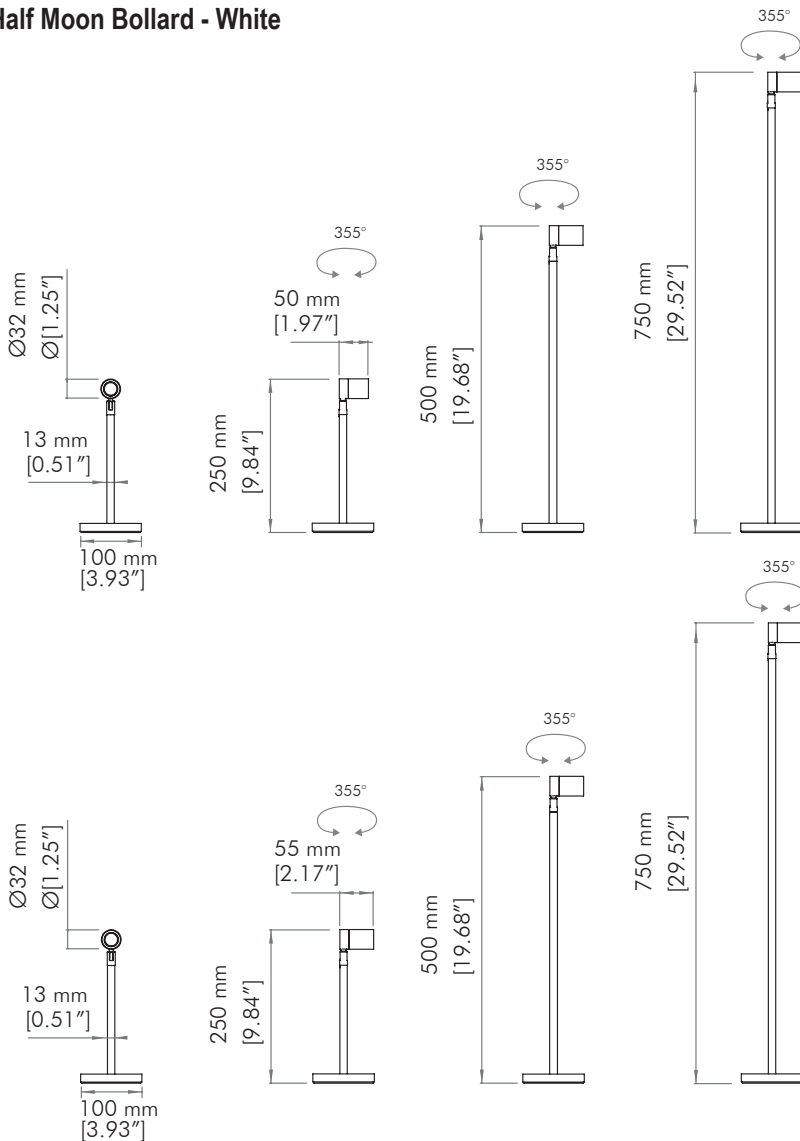

	Half Moon W	Half Moon RGBW /DW
Code / Codice	AL5315 / AL5316 / AL5318	AL5315 / AL5316 / AL5318
Power consumption Consumo di energia	3W	3.5W MAX
Remote Power supply Alimentatore Remoto	Constant Current: 900mA	Constant Current: 300mA
Foward voltage	3.2 V	
Electrical class Classe elettrica	III	
Weight / Peso	Half Moon wall: 0.2 Kg / 0.4 lb \ Half Moon Spike: 0.44 Kg 0.88 lb	
Operating temperature Temperatura di funzionamento	-40°C to 50°C / (-40°F to 122°F)	-40°C to 40°C / (-40°F to 104°F)
IP rating / Grado IP	IP67	
IK rating / Grado IK	IK07	

Size / Dimensioni

Half Moon Bollard - White

Half Moon Wall - White

Half Moon Wall - RGBW

Half Moon Spike

Important notices/Avvertimenti importanti

- This product must be installed in accordance with applicable national and local electrical and construction codes by a person familiar with the construction and operation of the product and the hazards involved. Failure to comply with the following installation instructions may result in death or serious injury.
Questo prodotto deve essere installato secondo le normative locali, da personale specializzato. La mancata osservanza delle istruzioni di installazione può portare a situazioni di pericolo all'incolumità della persone.