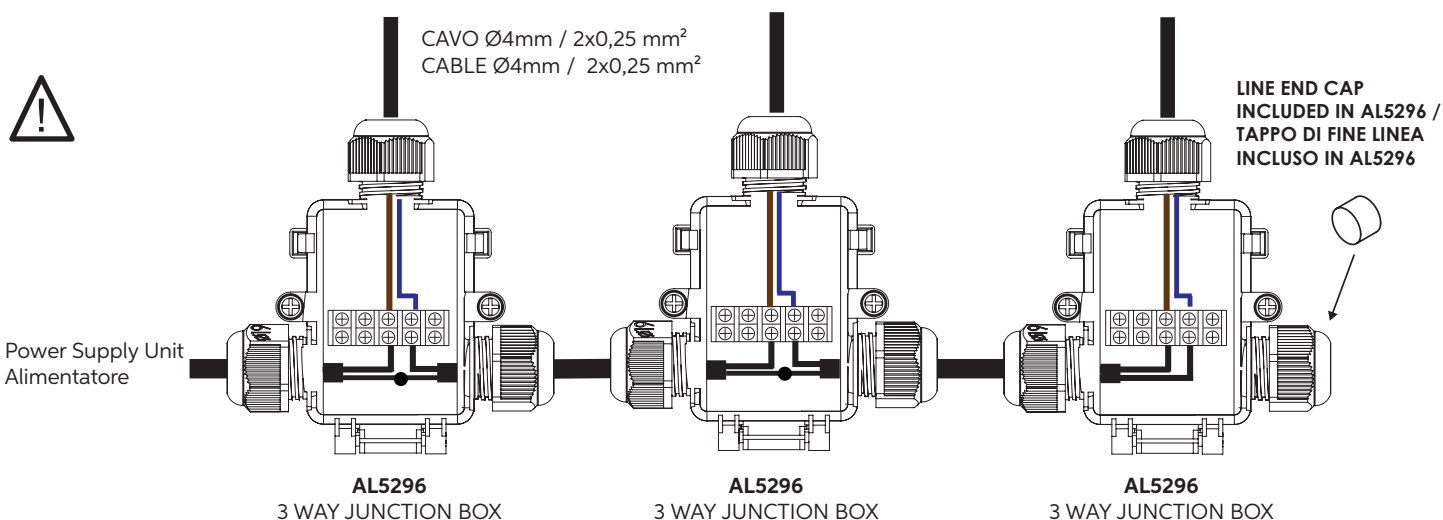

ATTENZIONE ! Assicurarsi che l'alimentazione sia disattivata prima di collegare o scollegare i proiettori!

HALF MOON BOLLARD

n.3 M5 Screws

n.3 Fixing Holes

n.3 Fori di fissaggio

Fixing of the fixture to the ground

Fissaggio del proiettore al pavimento

Closing through magnets

Chiusura attraverso magneti

HALF MOON WALL

Cable type (Power in) - 2x0,25 mm² - L= 1 m
 Tipo di cavo (Power in) - 2x0,25 mm² - L= 1 m

Make only waterproof connections through IP67 junction boxes
 Effettuare solo connessioni stagne attraverso scatole di derivazione IP67

Cable type (Power in) - 8x0,25 mm² - L= 1 m
 Tipo di cavo (Power in) - 8x0,25 mm² - L= 1 m

MAXIMUM 10 FIXTURES

Distance between PSU and last fixture: 100m

CABLE/CAVI	USE/UTILIZZO
ROSSO / RED	RED LED + / LED ROSSO +
VERDE / GREEN	GREEN LED + / LED VERDE +
BLU / BLUE	BLUE LED + / LED BLU+
BIANCO / WHITE	WHITE LED + / LED BIANCO +
ROSA / PINK	RED LED - / LED ROSSO -
GIALLO / YELLOW	GREEN LED - / LED VERDE -
GRIGIO / GREY	BLUE LED - / LED BLU -
MARRONE / BROWN	WHITE LED - / LED BIANCO -