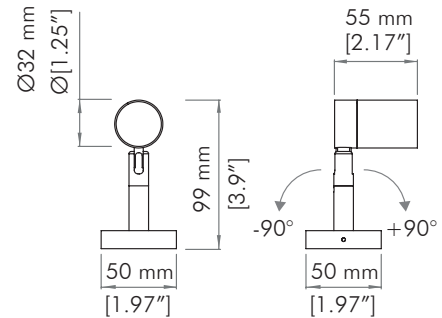

	Half Moon W	Half Moon RGBW /DW
Code / Codice	AL5315 / AL5316 / AL5318	AL5315 / AL5316 / AL5318
Power consumption Consumo di energia	3W	3.5W MAX
Remote Power supply Alimentatore Remoto	Constant Current: 900mA	Constant Current: 300mA
Foward voltage	3.2 V	
Electrical class Classe elettrica	III	
Weight / Peso	Half Moon wall: 0.2 Kg / 0.4 lb \ Half Moon Spike: 0.44 Kg 0.88 lb	
Operating temperature Temperatura di funzionamento	-40°C to 50°C / (-40°F to 122°F)	-40°C to 40°C / (-40°F to 104°F)
IP rating / Grado IP	IP67	
IK rating / Grado IK	IK07	

Size / Dimensioni

Half Moon Bollard - White

Half Moon Wall - White

Half Moon Wall - RGBW

Half Moon Spike

Important notices/Avvertimenti importanti

- This product must be installed in accordance with applicable national and local electrical and construction codes by a person familiar with the construction and operation of the product and the hazards involved. Failure to comply with the following installation instructions may result in death or serious injury.
Questo prodotto deve essere installato secondo le normative locali, da personale specializzato. La mancata osservanza delle istruzioni di installazione può portare a situazioni di pericolo all'incolumità della persone.