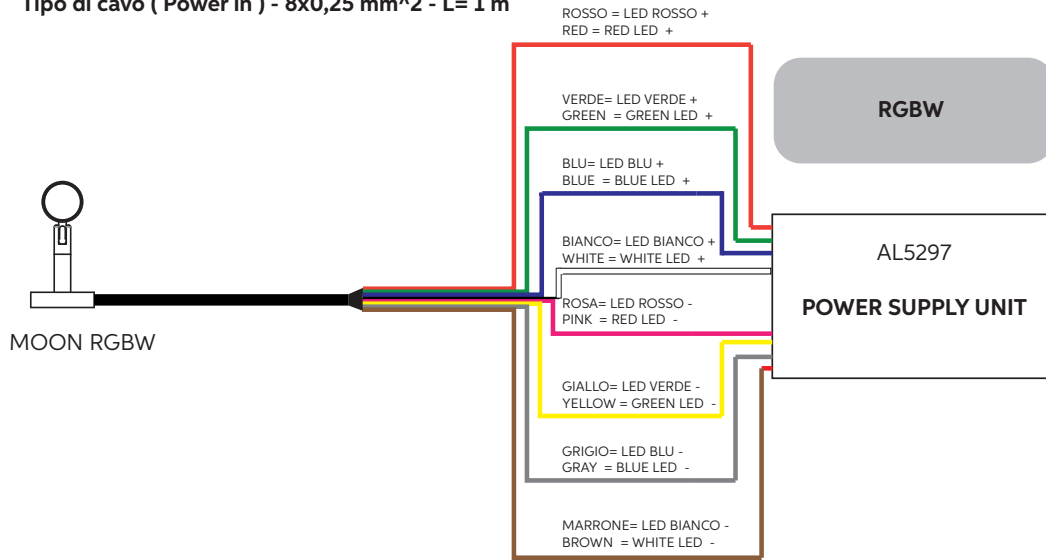

ATTENZIONE ! Assicurarsi che l'alimentazione sia disattivata prima di collegare o scollegare i proiettori!

HALF MOON BOLLARD

n.3 M5 Screws

n.3 Fixing Holes

n.3 Fori di fissaggio

Fixing of the fixture to the ground

Fissaggio del proiettore al pavimento

Closing through magnets

Chiusura attraverso magneti

HALF MOON WALL

Cable type (Power in) - 2x0,25 mm² - L= 1 m
 Tipo di cavo (Power in) - 2x0,25 mm² - L= 1 m

Make only waterproof connections through IP67 junction boxes
 Effettuare solo connessioni stagne attraverso scatole di derivazione IP67

Cable type (Power in) - 8x0,25 mm² - L= 1 m
 Tipo di cavo (Power in) - 8x0,25 mm² - L= 1 m

MAXIMUM 10 FIXTURES

Distance between PSU and last fixture: 100m

CABLE/CAVI	USE/UTILIZZO
ROSSO / RED	RED LED + / LED ROSSO +
VERDE / GREEN	GREEN LED + / LED VERDE +
BLU / BLUE	BLUE LED + / LED BLU+
BIANCO / WHITE	WHITE LED + / LED BIANCO +
ROSA / PINK	RED LED - / LED ROSSO -
GIALLO / YELLOW	GREEN LED - / LED VERDE -
GRIGIO / GREY	BLUE LED - / LED BLU -
MARRONE / BROWN	WHITE LED - / LED BIANCO -