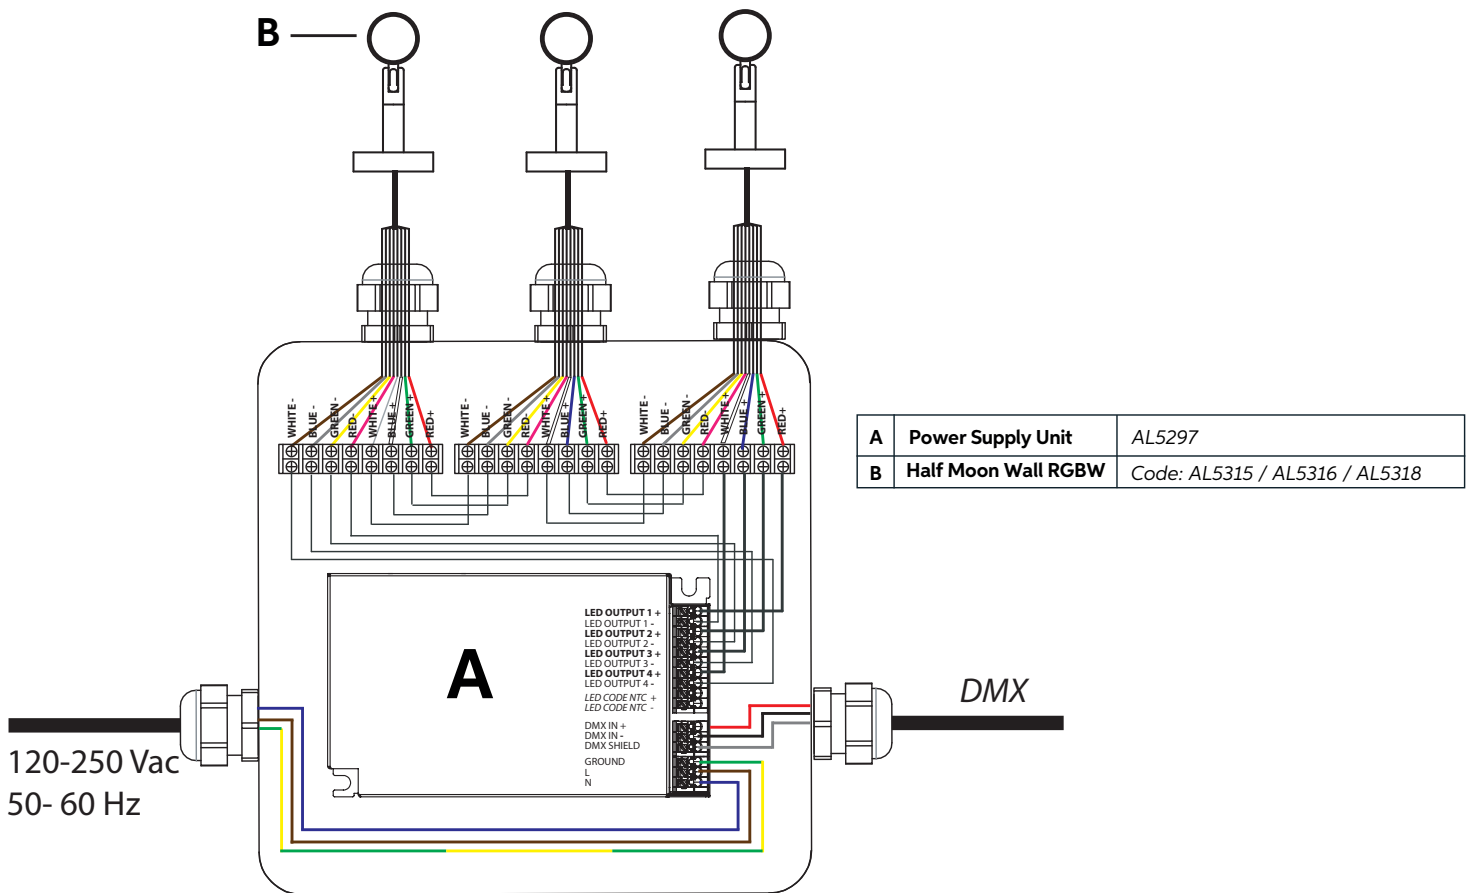

ATTENZIONE ! Assicurarsi che l'alimentazione sia disattivata prima di collegare o scollegare i proiettori!

HALF MOON BOLLARD

n.3 M5 Screws

n.3 Fixing Holes

n.3 Fori di fissaggio

Fixing of the fixture to the ground

Fissaggio del proiettore al pavimento

Closing through magnets

Chiusura attraverso magneti

HALF MOON WALL

Cable type (Power in) - 2x0,25 mm² - L= 1 m
 Tipo di cavo (Power in) - 2x0,25 mm² - L= 1 m

Make only waterproof connections through IP67 junction boxes
 Effettuare solo connessioni stagne attraverso scatole di derivazione IP67

Cable type (Power in) - 8x0,25 mm² - L= 1 m
 Tipo di cavo (Power in) - 8x0,25 mm² - L= 1 m

MAXIMUM 10 FIXTURES

Distance between PSU and last fixture: 100m

CABLE/CAVI	USE/UTILIZZO
ROSSO / RED	RED LED + / LED ROSSO +
VERDE / GREEN	GREEN LED + / LED VERDE +
BLU / BLUE	BLUE LED + / LED BLU+
BIANCO / WHITE	WHITE LED + / LED BIANCO +
ROSA / PINK	RED LED - / LED ROSSO -
GIALLO / YELLOW	GREEN LED - / LED VERDE -
GRIGIO / GREY	BLUE LED - / LED BLU -
MARRONE / BROWN	WHITE LED - / LED BIANCO -