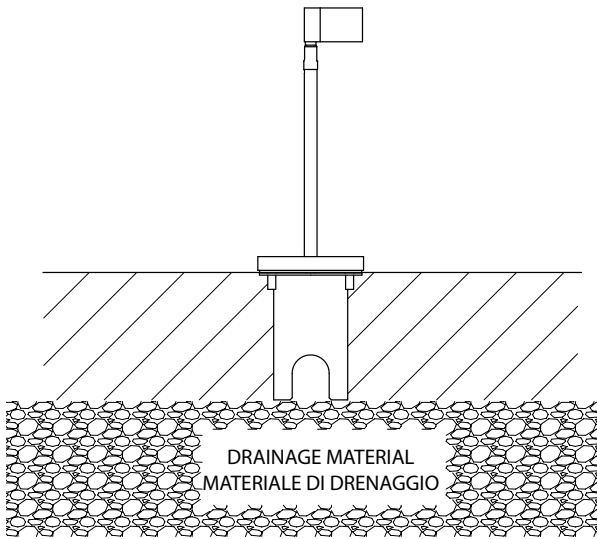

ATTENZIONE ! Assicurarsi che l'alimentazione sia disattivata prima di collegare o scollegare i proiettori!

HALF MOON BOLLARD

n.3 M5 Screws

n.3 Fixing Holes

n.3 Fori di fissaggio

Fixing of the fixture to the ground

Fissaggio del proiettore al pavimento

Closing through magnets

Chiusura attraverso magneti

HALF MOON WALL

Cable type (Power in) - 2x0,25 mm² - L= 1 m
 Tipo di cavo (Power in) - 2x0,25 mm² - L= 1 m

Make only waterproof connections through IP67 junction boxes
 Effettuare solo connessioni stagne attraverso scatole di derivazione IP67