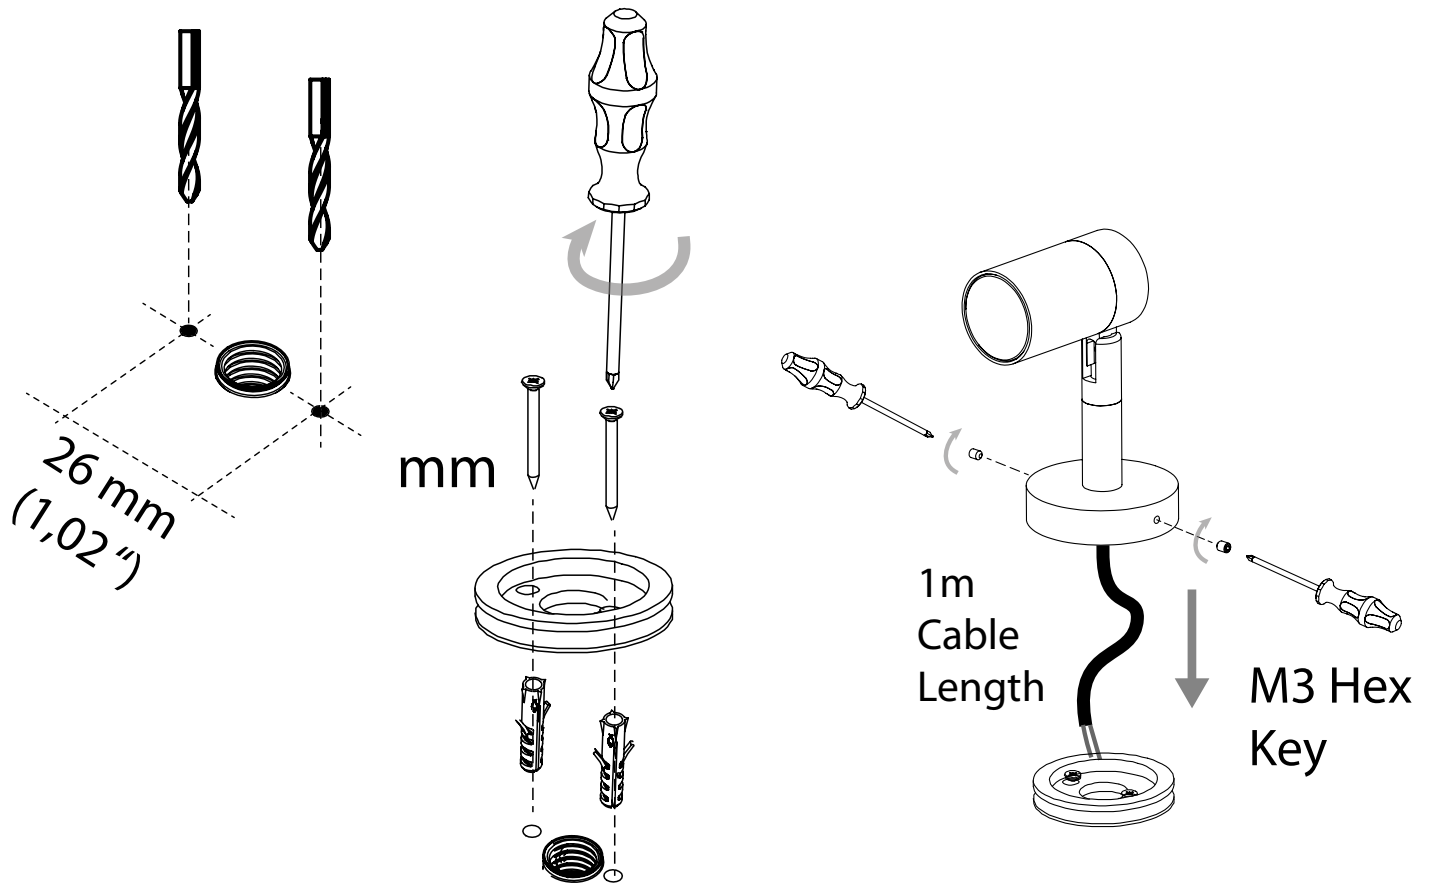

ATTENZIONE ! Assicurarsi che l'alimentazione sia disattivata prima di collegare o scollegare i proiettori!

HALF MOON BOLLARD

n.3 M5 Screws

n.3 Fixing Holes

n.3 Fori di fissaggio

Fixing of the fixture to the ground

Fissaggio del proiettore al pavimento

Closing through magnets

Chiusura attraverso magneti

HALF MOON WALL

Cable type (Power in) - 2x0,25 mm² - L= 1 m
 Tipo di cavo (Power in) - 2x0,25 mm² - L= 1 m

Make only waterproof connections through IP67 junction boxes
 Effettuare solo connessioni stagne attraverso scatole di derivazione IP67

Cable type (Power in) - 8x0,25 mm² - L= 1 m
 Tipo di cavo (Power in) - 8x0,25 mm² - L= 1 m

MAXIMUM 10 FIXTURES

Distance between PSU and last fixture: 100m

CABLE/CAVI	USE/UTILIZZO
ROSSO / RED	RED LED + / LED ROSSO +
VERDE / GREEN	GREEN LED + / LED VERDE +
BLU / BLUE	BLUE LED + / LED BLU+
BIANCO / WHITE	WHITE LED + / LED BIANCO +
ROSA / PINK	RED LED - / LED ROSSO -
GIALLO / YELLOW	GREEN LED - / LED VERDE -
GRIGIO / GREY	BLUE LED - / LED BLU -
MARRONE / BROWN	WHITE LED - / LED BIANCO -