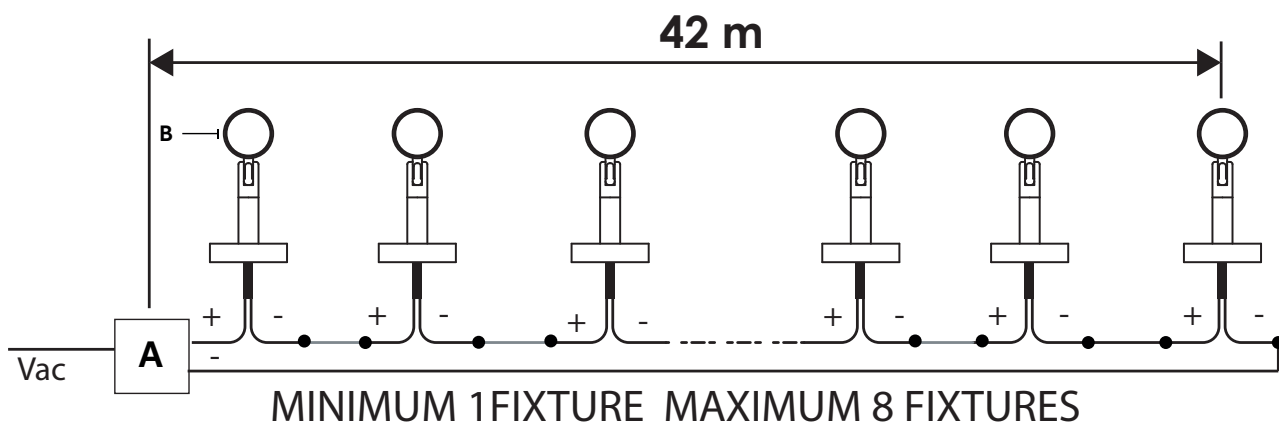

ATTENZIONE ! Assicurarsi che l'alimentazione sia disattivata prima di collegare o scollegare i proiettori!

HALF MOON BOLLARD

n.3 M5 Screws

n.3 Fixing Holes

n.3 Fori di fissaggio

Fixing of the fixture to the ground

Fissaggio del proiettore al pavimento

Closing through magnets

Chiusura attraverso magneti

HALF MOON WALL

Cable type (Power in) - 2x0,25 mm² - L= 1 m
 Tipo di cavo (Power in) - 2x0,25 mm² - L= 1 m

Make only waterproof connections through IP67 junction boxes
 Effettuare solo connessioni stagne attraverso scatole di derivazione IP67

Cable type (Power in) - 8x0,25 mm² - L= 1 m
 Tipo di cavo (Power in) - 8x0,25 mm² - L= 1 m

MAXIMUM 10 FIXTURES

Distance between PSU and last fixture: 100m

CABLE/CAVI	USE/UTILIZZO
ROSSO / RED	RED LED + / LED ROSSO +
VERDE / GREEN	GREEN LED + / LED VERDE +
BLU / BLUE	BLUE LED + / LED BLU+
BIANCO / WHITE	WHITE LED + / LED BIANCO +
ROSA / PINK	RED LED - / LED ROSSO -
GIALLO / YELLOW	GREEN LED - / LED VERDE -
GRIGIO / GREY	BLUE LED - / LED BLU -
MARRONE / BROWN	WHITE LED - / LED BIANCO -