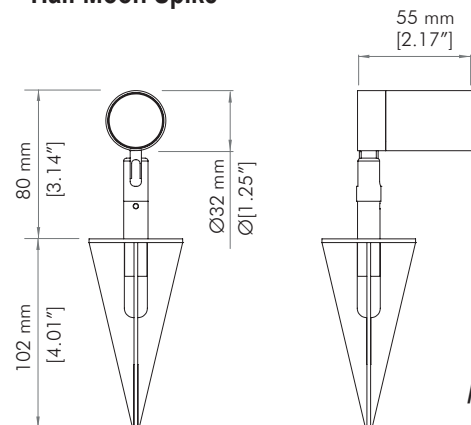

	Half Moon W	Half Moon RGBW /DW
Code / Codice	AL5315 / AL5316 / AL5318	AL5315 / AL5316 / AL5318
Power consumption Consumo di energia	3W	3.5W MAX
Remote Power supply Alimentatore Remoto	Constant Current: 900mA	Constant Current: 300mA
Foward voltage	3.2 V	
Electrical class Classe elettrica	III	
Weight / Peso	Half Moon wall: 0.2 Kg / 0.4 lb \ Half Moon Spike: 0.44 Kg 0.88 lb	
Operating temperature Temperatura di funzionamento	-40°C to 50°C / (-40°F to 122°F)	-40°C to 40°C / (-40°F to 104°F)
IP rating / Grado IP	IP67	
IK rating / Grado IK	IK07	

Size / Dimensioni

Half Moon Bollard - White

Half Moon Wall - White

Half Moon Wall - RGBW

Half Moon Spike

Important notices/Avvertimenti importanti

- This product must be installed in accordance with applicable national and local electrical and construction codes by a person familiar with the construction and operation of the product and the hazards involved. Failure to comply with the following installation instructions may result in death or serious injury.
Questo prodotto deve essere installato secondo le normative locali, da personale specializzato. La mancata osservanza delle istruzioni di installazione può portare a situazioni di pericolo all'incolumità della persone.