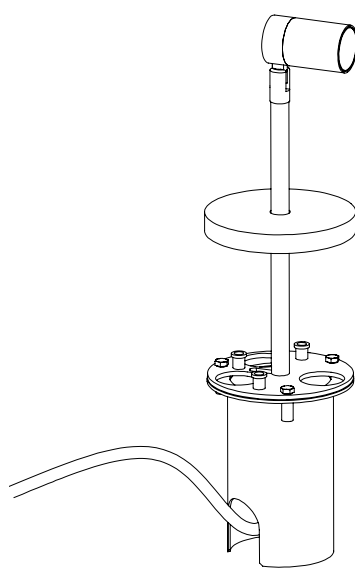

ATTENZIONE ! Assicurarsi che l'alimentazione sia disattivata prima di collegare o scollegare i proiettori!

HALF MOON BOLLARD

n.3 M5 Screws

n.3 Fixing Holes

n.3 Fori di fissaggio

Fixing of the fixture to the ground

Fissaggio del proiettore al pavimento

Closing through magnets

Chiusura attraverso magneti

HALF MOON WALL

Cable type (Power in) - 2x0,25 mm² - L= 1 m
 Tipo di cavo (Power in) - 2x0,25 mm² - L= 1 m

Make only waterproof connections through IP67 junction boxes
 Effettuare solo connessioni stagne attraverso scatole di derivazione IP67