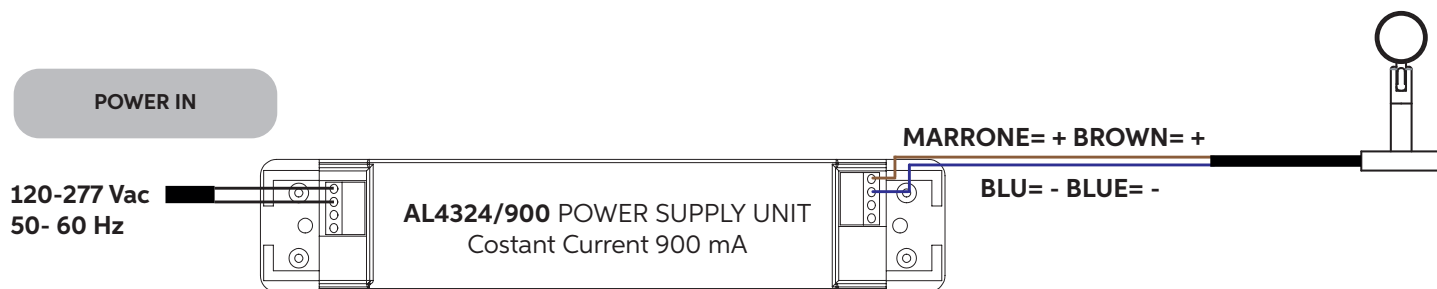

ATTENZIONE ! Assicurarsi che l'alimentazione sia disattivata prima di collegare o scollegare i proiettori!

HALF MOON BOLLARD

n.3 M5 Screws

n.3 Fixing Holes

n.3 Fori di fissaggio

Fixing of the fixture to the ground

Fissaggio del proiettore al pavimento

Closing through magnets

Chiusura attraverso magneti

HALF MOON WALL

Cable type (Power in) - 2x0,25 mm² - L= 1 m
 Tipo di cavo (Power in) - 2x0,25 mm² - L= 1 m

Make only waterproof connections through IP67 junction boxes
 Effettuare solo connessioni stagne attraverso scatole di derivazione IP67

Cable type (Power in) - 8x0,25 mm² - L= 1 m
 Tipo di cavo (Power in) - 8x0,25 mm² - L= 1 m

MAXIMUM 10 FIXTURES

Distance between PSU and last fixture: 100m

CABLE/CAVI	USE/UTILIZZO
ROSSO / RED	RED LED + / LED ROSSO +
VERDE / GREEN	GREEN LED + / LED VERDE +
BLU / BLUE	BLUE LED + / LED BLU+
BIANCO / WHITE	WHITE LED + / LED BIANCO +
ROSA / PINK	RED LED - / LED ROSSO -
GIALLO / YELLOW	GREEN LED - / LED VERDE -
GRIGIO / GREY	BLUE LED - / LED BLU -
MARRONE / BROWN	WHITE LED - / LED BIANCO -