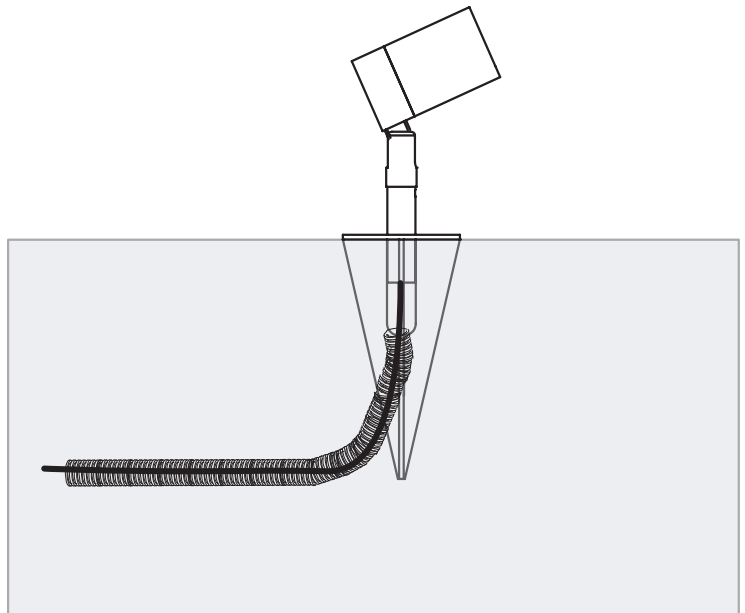

ATTENZIONE ! Assicurarsi che l'alimentazione sia disattivata prima di collegare o scollegare i proiettori!

HALF MOON BOLLARD

n.3 M5 Screws

n.3 Fixing Holes

n.3 Fori di fissaggio

Fixing of the fixture to the ground

Fissaggio del proiettore al pavimento

Closing through magnets

Chiusura attraverso magneti

HALF MOON WALL

Cable type (Power in) - 2x0,25 mm² - L= 1 m
 Tipo di cavo (Power in) - 2x0,25 mm² - L= 1 m

Make only waterproof connections through IP67 junction boxes
 Effettuare solo connessioni stagne attraverso scatole di derivazione IP67

Cable type (Power in) - 8x0,25 mm² - L= 1 m
 Tipo di cavo (Power in) - 8x0,25 mm² - L= 1 m

MAXIMUM 10 FIXTURES

Distance between PSU and last fixture: 100m

CABLE/CAVI	USE/UTILIZZO
ROSSO / RED	RED LED + / LED ROSSO +
VERDE / GREEN	GREEN LED + / LED VERDE +
BLU / BLUE	BLUE LED + / LED BLU+
BIANCO / WHITE	WHITE LED + / LED BIANCO +
ROSA / PINK	RED LED - / LED ROSSO -
GIALLO / YELLOW	GREEN LED - / LED VERDE -
GRIGIO / GREY	BLUE LED - / LED BLU -
MARRONE / BROWN	WHITE LED - / LED BIANCO -