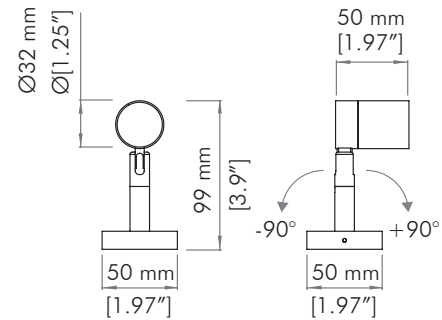

	Half Moon W	Half Moon RGBW /DW
Code / Codice	AL5315 / AL5316 / AL5318	AL5315 / AL5316 / AL5318
Power consumption Consumo di energia	3W	3.5W MAX
Remote Power supply Alimentatore Remoto	Constant Current: 900mA	Constant Current: 300mA
Foward voltage	3.2 V	
Electrical class Classe elettrica	III	
Weight / Peso	Half Moon wall: 0.2 Kg / 0.4 lb \ Half Moon Spike: 0.44 Kg 0.88 lb	
Operating temperature Temperatura di funzionamento	-40°C to 50°C / (-40°F to 122°F)	-40°C to 40°C / (-40°F to 104°F)
IP rating / Grado IP	IP67	
IK rating / Grado IK	IK07	

Size / Dimensioni

Half Moon Bollard - White

Half Moon Wall - White

Half Moon Wall - RGBW

Half Moon Spike

Important notices/Avvertimenti importanti

- This product must be installed in accordance with applicable national and local electrical and construction codes by a person familiar with the construction and operation of the product and the hazards involved. Failure to comply with the following installation instructions may result in death or serious injury.
Questo prodotto deve essere installato secondo le normative locali, da personale specializzato. La mancata osservanza delle istruzioni di installazione può portare a situazioni di pericolo all'incolumità della persone.